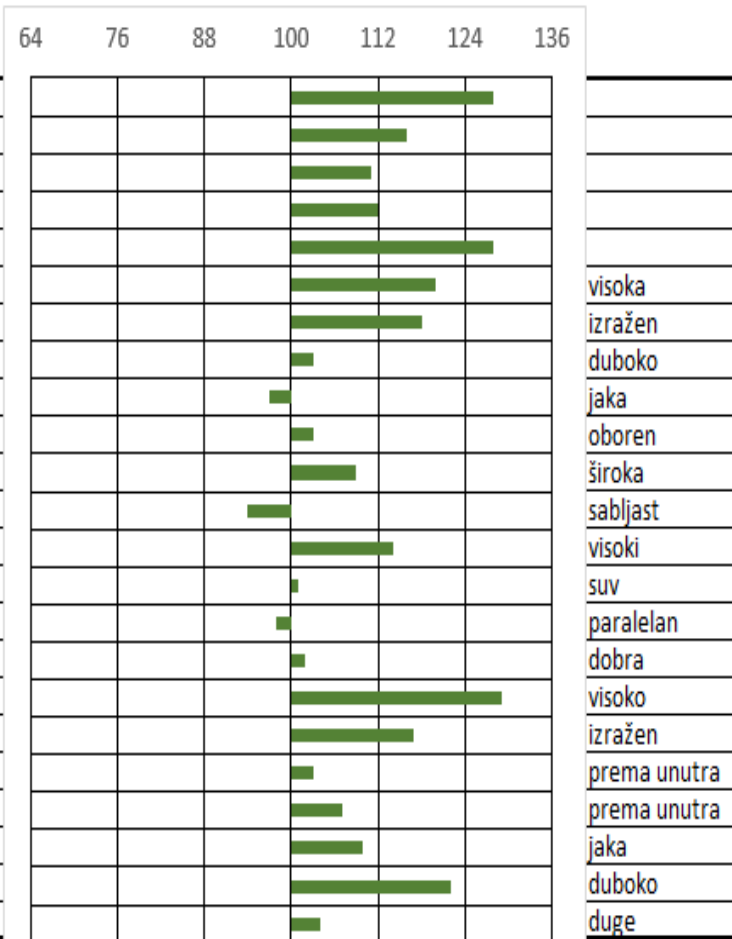

GS IDIPFAL

DE 03 57513769 V – 1335
Datum rođenja: 12.08.2014

(AT/DE 06.12.2016)

UKUPNA PRIPLODNA VREDNOST

138 (68)

POREKLO

IMPRESSION US 66.382.657
PV: 125 / 110 / +890 -0.21 -0.15
MILLA VG85 DE 05 36511659
3/2 10328-4.07-3.73-805
2. 10474-4.15-3.78-831

SOCRATES US 133.126.053
JUDY VG85 US 62.233.521
LEGEND US 135.404.667
MISSM. VG87 DE 05 80089736

BLITZ
POTTER
O-MAN
RAMOS

MLEKO

+1055 -0.04 +38 +0.02 +38

INDEKS MLEČNOSTI 126 (73)

FITNES

Dugovečnost 121 Som.čelije 117 Lak. teljenja /o 98 Mrtvorodenost/o 102 Međutelidb. vr. 98
Brzina muže 114 Plodnost 102 Lak. teljenja /m 112 Mrtvorodenost/m 116 Temperament 112

EKSTERIJER

OSOBIANA	PV	
Eksterijer	128	
Mlečni tip	116	
Građa tela	111	
Fundament	112	
Víme	128	
Visina	120	niska
Mlečni karakter	118	nije izražen
Dubina tela	103	plitko
Snaga	97	slaba
Ugao karlice	103	uzdignut
Širina karlice	109	uska
Bočni položaj zad. nogu	94	strm
Visina papaka	114	niski
Izraženost skočnog zgloba	101	zadebljan
Stražnji položaj zad. nogu	98	prema spolja
Lokomotorna pokretljivost	102	slaba
Visina zadnjeg vimena	129	nisko
Centralni ligament	117	nije izražen
Položaj prednjih sisa	103	prema spolja
Položaj zadnjih sisa	107	prema spolja
Veza prednjeg vimena	110	slaba
Dubina vimena	122	plitko
Dužina sisa	104	kratke

visoka
izražen
duboko
jaka
oboren
široka
sabljust
visoki
suv
paralelan
dobra
visoko
izražen
prema unutra
prema unutra
jaka
duboko
duge